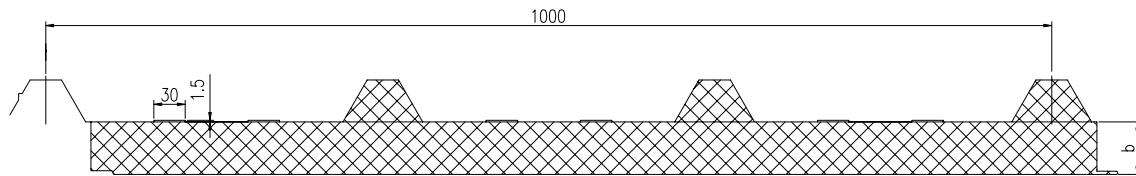

Замок 5*. Кровельная панель

Tegular matchboard

The size of up color-steel sheet : 1250mm
The size of down color-steel sheet : 1050mm
b=50-150mm
Core Material : Polystyrene (EPS)